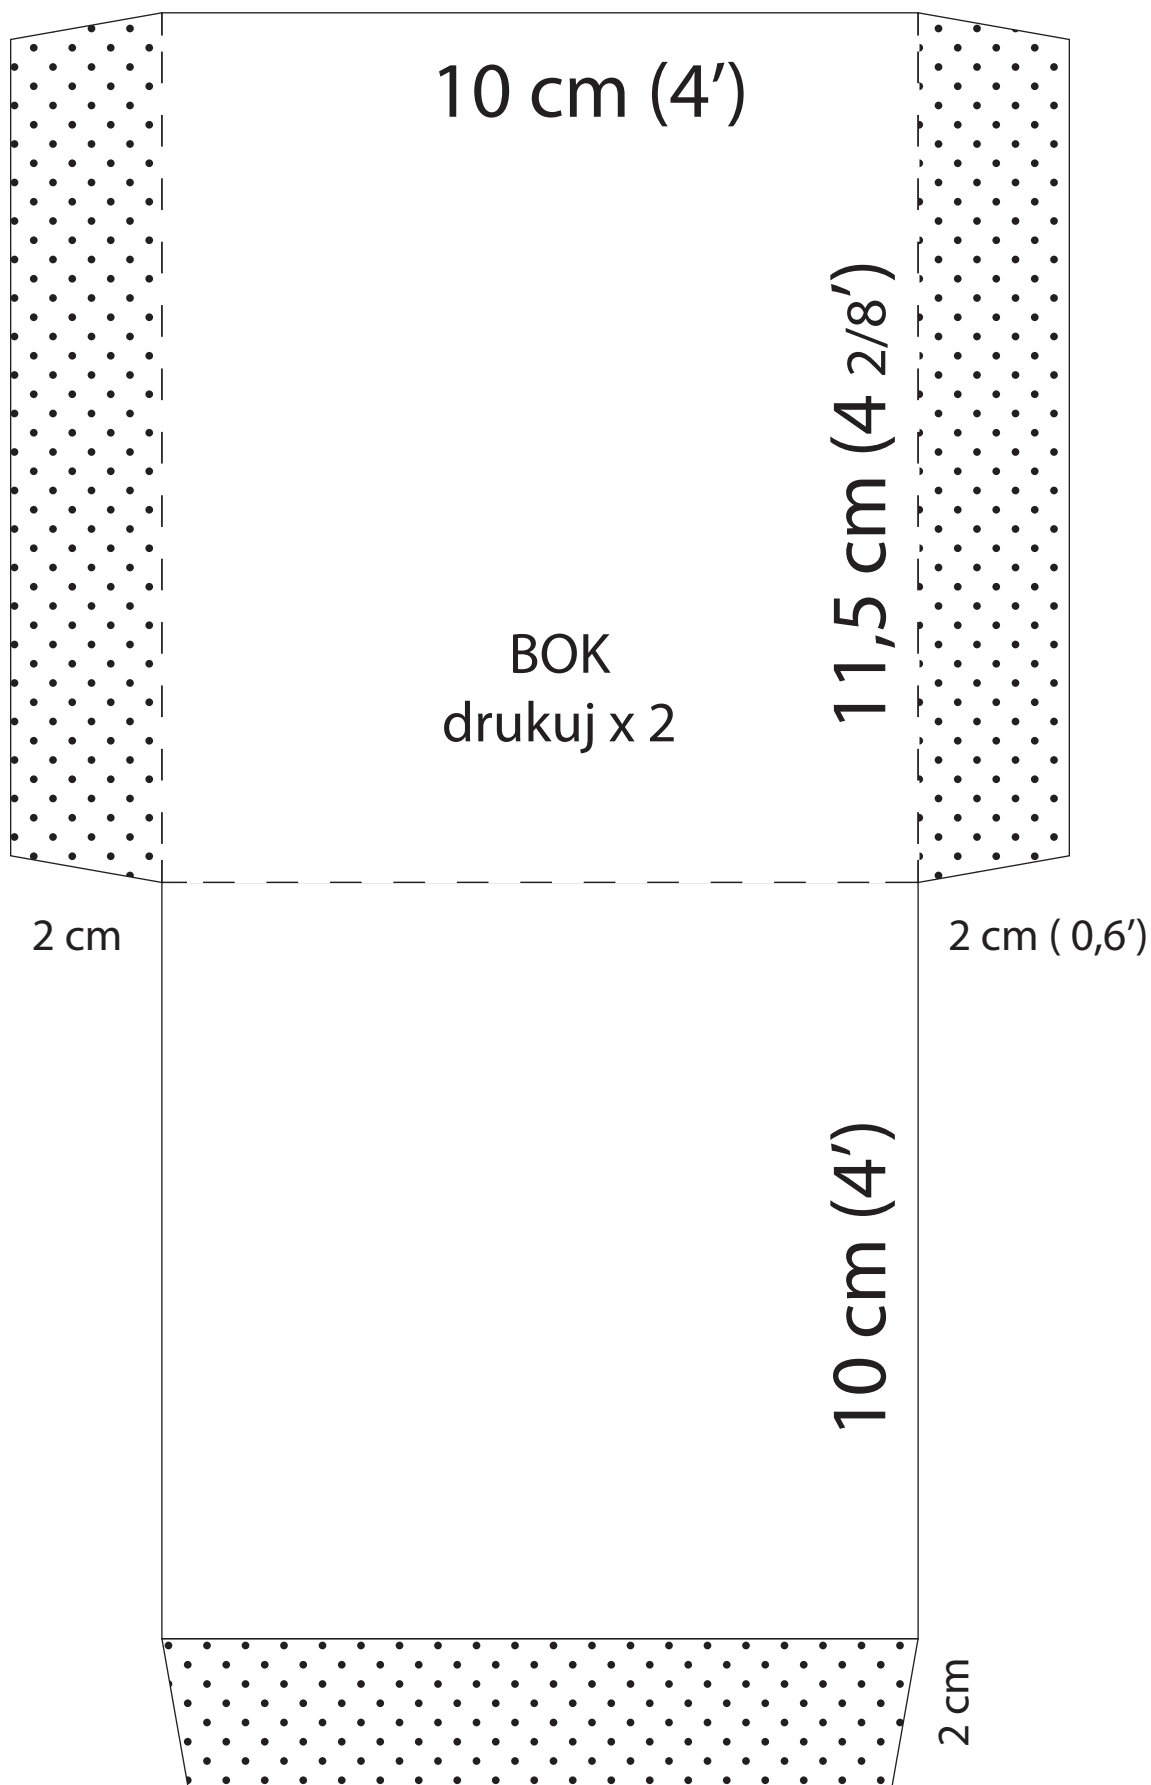

PAPER DESIGN
Margaret

Szablon na bazę Pudełka na ALKOHOL 25,5 X 10 cm
na brystol ok. 240 g/m2 do wydruku na A4

WYDRUKUJ
SOBIE BAZĘ

INSTRUKCJA:

Linie przerywane oznaczają bigowanie

Linie ciągłe oznaczają cięcie

Powierzchnia kropkowana oznacza klejenie

Szablon na bazę pudełka na alkohol 25,5 x 10 cm

FRONT
drukuj x 1

25,5 cm (10')

10 cm (4')

TYŁ
drukuj x 1

25,5 cm (10')

10 cm (4')

2 cm